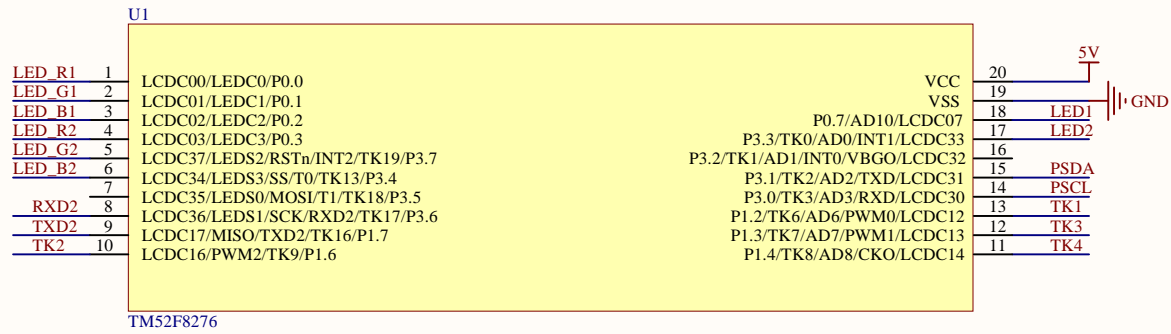

主控电路

LED显示

触摸按键电路

主控连接端子